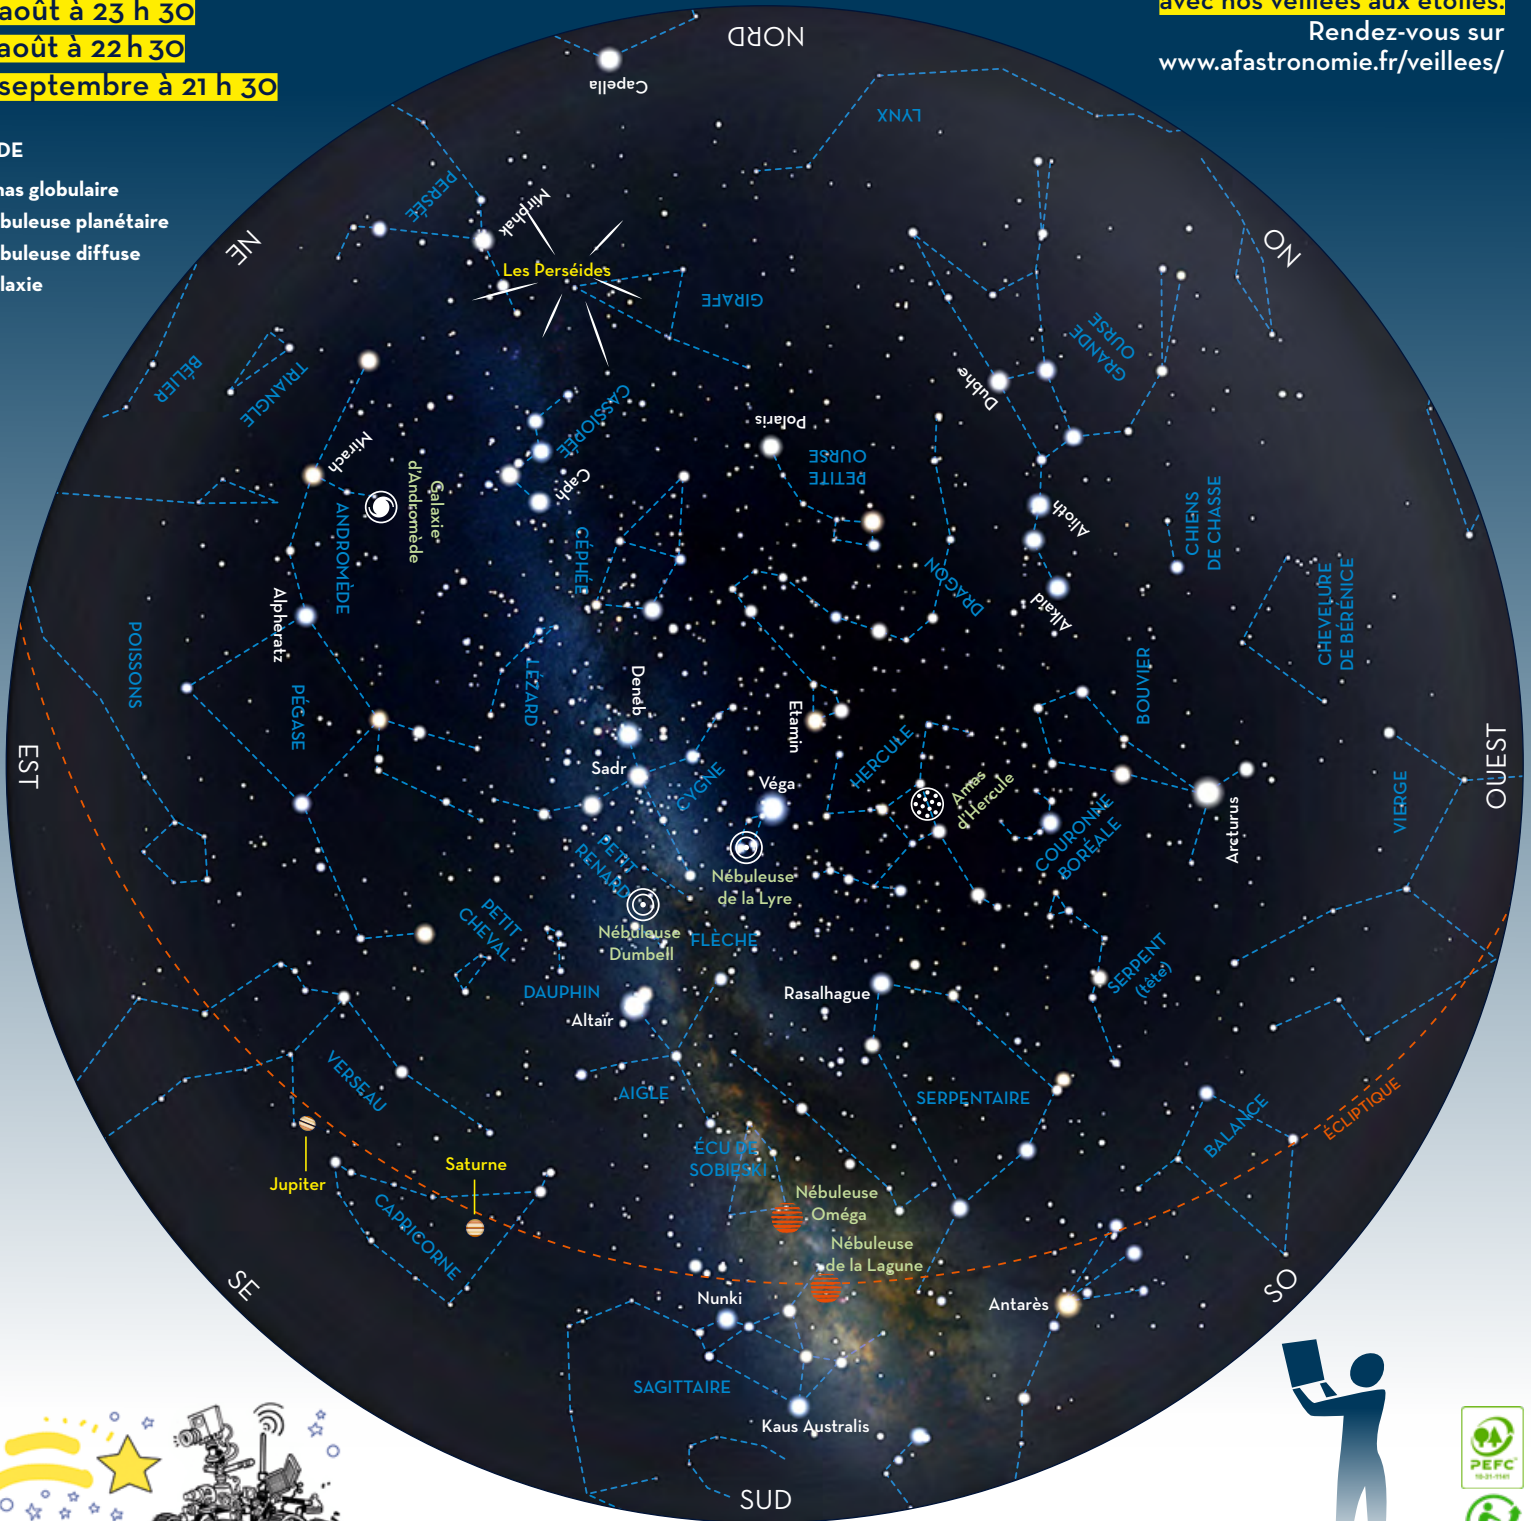

LA CARTE DES NUITS DES ÉTOILES

Carte valable :

le 1^{er} août à 23 h 30

le 15 août à 22 h 30

le 1^{er} septembre à 21 h 30

Prolongez l'expérience chez vous

avec nos veillées aux étoiles.

Rendez-vous sur

www.afastronomie.fr/veillees/

LÉGENDE

- Amas globulaire
- Nébuleuse planétaire
- Nébuleuse diffuse
- Galaxie

COMMENT UTILISER CETTE CARTE

- 1** Éloignez-vous de toute source lumineuse. Laissez vos yeux s'habituer à l'obscurité pendant au moins 15 minutes. Pour lire la carte sans être ébloui, utilisez de préférence une lampe rouge.
- 2** Le centre de la carte correspond au zénith, le point situé au-dessus de votre tête. Une constellation représentée à mi-distance du centre et du bord de la carte est donc à égale distance de l'horizon et du zénith.
- 3** Si, par exemple, vous observez vers l'ouest, tenez la carte comme indiqué ci-contre, en plaçant le mot "ouest" vers le bas. Les constellations dessinées au-dessus de l'horizon ouest vous font face.